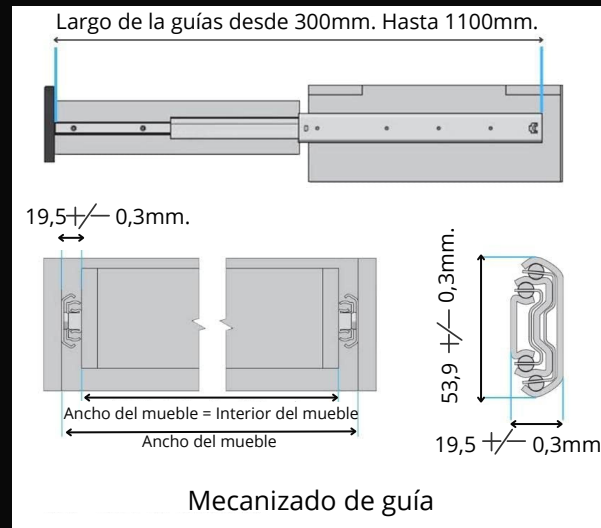

ARTÍCULO

- Art.7895 guía para cajón Darek 300mm.
- Art.7896 guía para cajón Darek 350mm.
- Art.7897 guía para cajón Darek 400mm.
- Art.7898 guía para cajón Darek 450mm.
- Art.7899 guía para cajón Darek 500mm.
- Art.7900 guía para cajón Darek 550mm.
- Art.7901 guía para cajón Darek 600mm.
- Art.7902 guía para cajón Darek 650mm.
- Art.7903 guía para cajón Darek 700mm.
- Art.7904 guía para cajón Darek 750mm.
- Art.7905 guía para cajón Darek 800mm.
- Art.7906 guía para cajón Darek 850mm.
- Art.7907 guía para cajón Darek 900mm.
- Art.7908 guía para cajón Darek 950mm.
- Art.7909 guía para cajón Darek 1000mm.
- Art.7910 guía para cajón Darek 1050mm.
- Art.7911 guía para cajón Darek 1100mm.